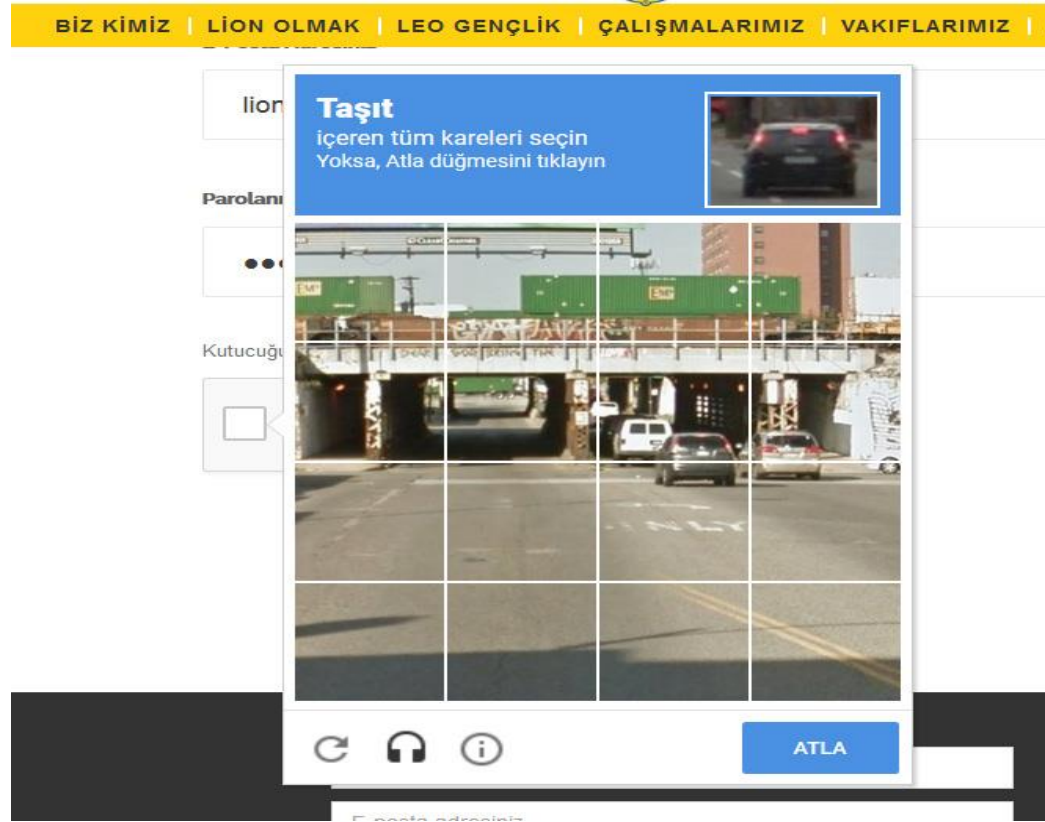

### Üye sayfalarını kullanmak için giriş yapmalısınız.

Kullanıcı Adı (E-Posta)

[Yeni üyelik için tıklayınız](#)

Parola

[Parolanızı hatırlamıyorsanız tıklayınız](#)

Kutucuğu işaretleyip güvenlik adımlarından geçmeniz gerekmektedir.

## ÜYE GİRİŞİ [www.lionsturkiye.org](http://www.lionsturkiye.org)

- Siteye giriş yapabilmek için aşağıdaki örnekte olduğu gibi çıkan güvenlik adımını geçebilmeniz gerekmektedir.